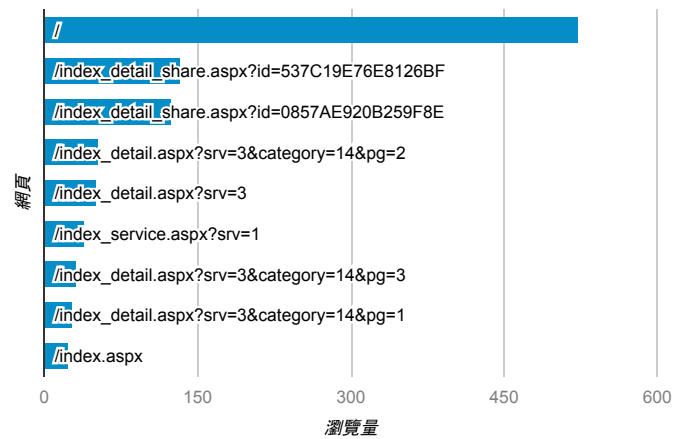

報表03_內容

2016年4月4日 - 2016年4月10日

所有使用者
100.00% 個工作階段

網頁載入平均需時 (秒)

網頁載入平均需時 (秒)和瀏覽量 (依 網頁 分組)

網頁	平均網頁載入時間 (秒)	瀏覽量
/index_detail.aspx?srv=3	5.68	51
/	5.32	523
/index_detail_share.aspx?id=5E5C1E922C069556	4.07	1
/index_detail_share.aspx?id=B7E2F32D1C48E922	1.92	1
/index_detail_share.aspx?id=7AEADD62239049B2	1.91	1
/index_detail.aspx?srv=3&category=52	1.82	1
/activity_game01.aspx	0.00	1
/analytics_Summary.aspx	0.00	1
/ePortfolio/UCanLogin.aspx	0.00	3
/index_detail_share.aspx?id=0586E681B07FE4E7	0.00	1

網頁載入平均需時 (秒) (依瀏覽器分組)

瀏覽器	平均網頁載入時間 (秒)
Android Browser	8.06
Firefox	4.21
Chrome	3.80

瀏覽量 (依網頁分組)

造訪和新造訪率 (依 關鍵字 分組)

關鍵字	工作階段	% 新工作階段
(not provided)	394	84.26%
(not set)	1	100.00%
威秀打工	1	100.00%
班代心得	1	100.00%
淡江大學行事曆	1	100.00%
淡江大學的學生是怎麼樣	1	0.00%
影城放映師工作	1	100.00%
親子餐廳打工	1	100.00%
concerned about the political fallout from rising gas prices, suppose that the us government imposes a price ceiling of 3 dollar a gallon	1	0.00%
what is the effect on the equilibrium in the orange juice market if the	1	100.00%