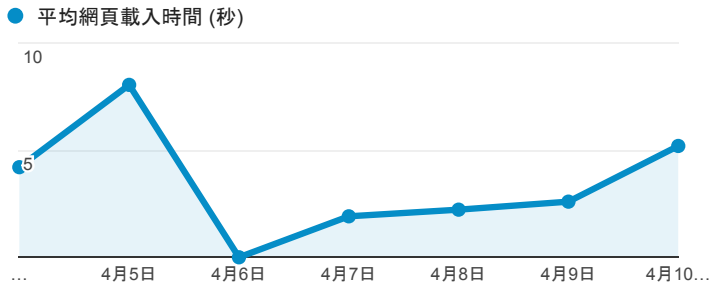

報表03_內容

2016年4月4日 - 2016年4月10日

所有使用者
100.00% 個工作階段

網頁載入平均需時 (秒)

網頁載入平均需時 (秒)和瀏覽量 (依 網頁 分組)

網頁	平均網頁載入時間 (秒)	瀏覽量
/index_detail.aspx?srv=3	5.68	51
/	5.32	523
/index_detail_share.aspx?id=5E5C1E922C069556	4.07	1
/index_detail_share.aspx?id=B7E2F32D1C48E922	1.92	1
/index_detail_share.aspx?id=7AEADD62239049B2	1.91	1
/index_detail.aspx?srv=3&category=52	1.82	1
/activity_game01.aspx	0.00	1
/analytics_Summary.aspx	0.00	1
/ePortfolio/UCanLogin.aspx	0.00	3
/index_detail_share.aspx?id=0586E681B07FE4E7	0.00	1

網頁載入平均需時 (秒) (依瀏覽器分組)

瀏覽器	平均網頁載入時間 (秒)
Android Browser	8.06
Firefox	4.21
Chrome	3.80

瀏覽量 (依網頁分組)

造訪和新造訪率 (依 關鍵字 分組)

關鍵字	工作階段	% 新工作階段
(not provided)	394	84.26%
(not set)	1	100.00%
威秀打工	1	100.00%
班代心得	1	100.00%
淡江大學行事曆	1	100.00%
淡江大學的學生是怎麼樣	1	0.00%
影城放映師工作	1	100.00%
親子餐廳打工	1	100.00%
concerned about the political fallout from rising gas prices, suppose that the us government imposes a price ceiling of 3 dollar a gallon	1	0.00%
what is the effect on the equilibrium in the orange juice market if the	1	100.00%